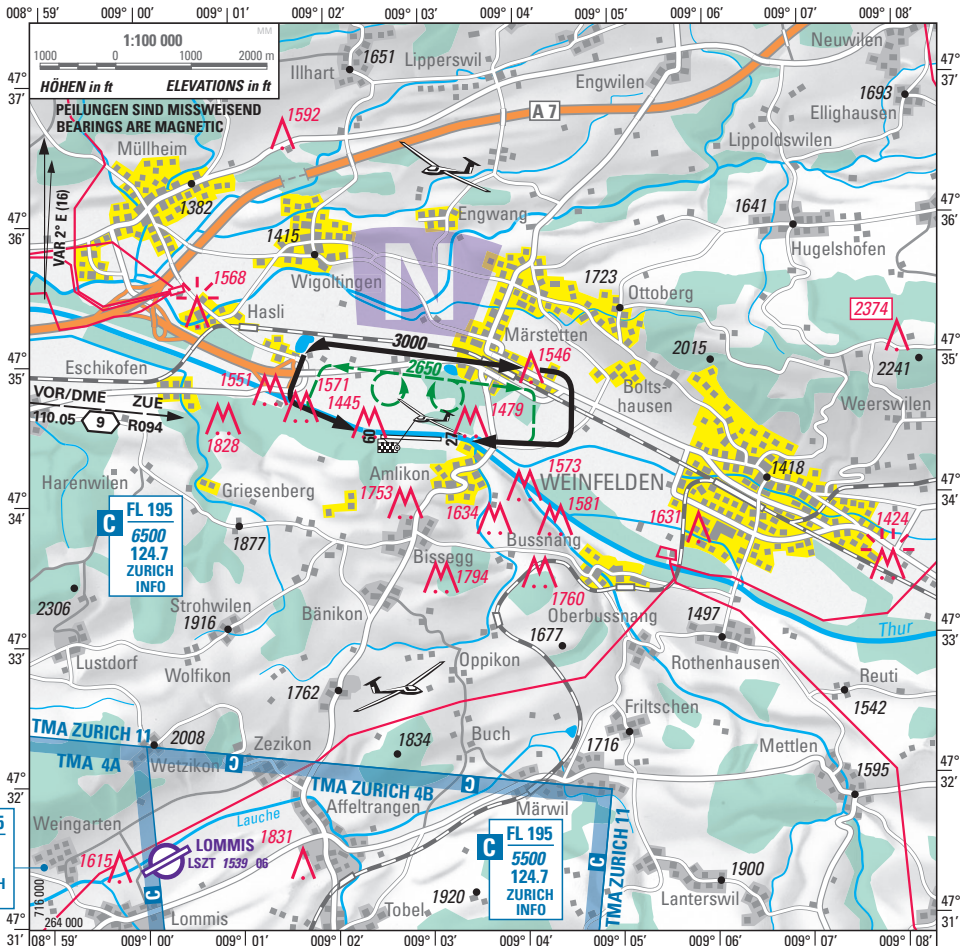

SICHTANFLUGKARTE
VISUAL APPROACH CHART

AD 120.125

AMLIKON "R"

LSPA

ELEV 1368 ft (417 m)

RTF Meldung 5 min vor ETA
RTF report 5 min prior ETA

MNM ALT für AD Überflug: **3500**
MNM ALT for AD overflight:

CTN:

Bevorzugter Anflugsektor: NORD
Preferential ARR sector: NORTH

Lärmempfindliche Gebiete
Noise sensitive areas

AFIS in Betrieb während GLD ACT
AFIS on service during GLD ACT

Höhen über Meer in ft; Höhen über Grund in ft
Altitudes in ft; Heights in ft

COR: RD.L., PPR deleted