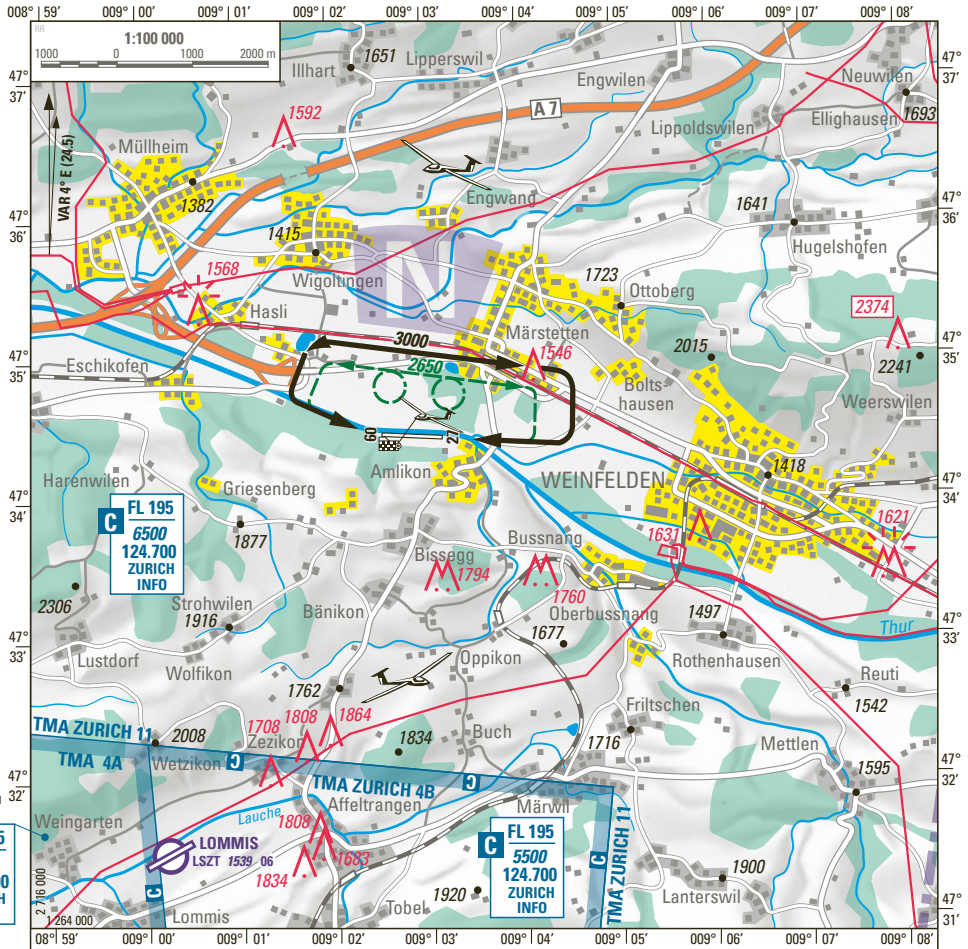

SICHTANFLUGKARTE
VISUAL APPROACH CHART

AD 120.130

AMLIKON "R"

LSPA

ELEV 1368 ft (417 m)

RTF Meldung 5 min vor ETA
RTF report 5 min prior ETA

MNM ALT für AD Überflug: 3500
 MNM ALT for AD overflight:

CTN:

COR: ZUE radial deleted